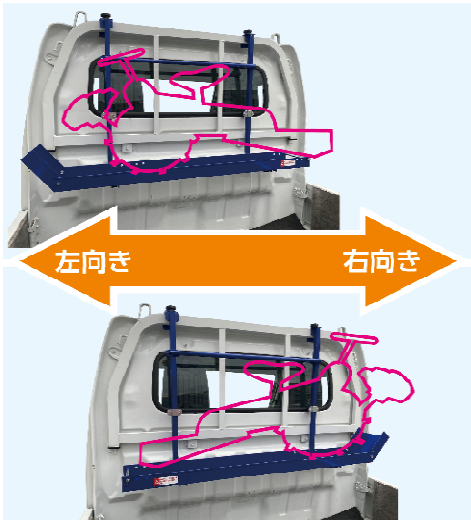

重い・転ぶ・荷台が汚れるをすべて解消！

ブラウキャリー(溝切機運搬)

各社溝切機
に対応！

安定性バツグン
車輪止めフレーム

30～50mmまで
アオリの幅に合
わせて固定可能

クッションゴム付
き上下調節可能

お好みの位置でストッパー棒を差し込み

取り付ける向きは左右どちらでもOK！

公道走行は運転席の背面に

圃場移動らくらく！

溝切機を固定する際は、ゴム・ヒモ等をご用意ください

型 式	フレーム寸法(mm)	積載台寸法(mm)	適 応	重 量
PC-11A	長さ700×高さ670	幅150×長さ1100	軽トラ・普通トラック対応	6kg
PC-22A	長さ700×高さ830	高さ50	普通トラック用	6.3kg

後ろアオリに取付けての公道走行はお止めください。

■製造元

農機具製造販売

株式会社 ケーエス製販