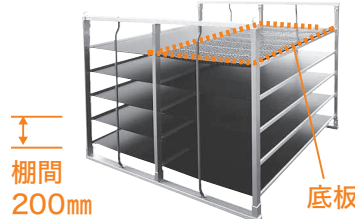

軽トラック用

普通トラック用

軽トラック 傾斜型 棚間 160mm

型 式	KS-40VA	KS-60VA	KS-80VA	KS-60Z
全長(mm)	1,630	1,630	1,630	1,800
全幅(mm)	900	900	900	300
全高(mm)	840	1,160	1,480	100
積載枚数	40	60	80	60(4本)
重量(kg)	14	19	24	22(4本)

KS-60VA

KS-60Z

スチール製

ポット用苗コンテナ (棚間 200mm)

ポット専用底板サイズ
620×1,200mm
プラダン特殊加工

底板なし
KS-40ALP

底板付き
KS-40ALP-10

棚間
200mm

底板

型 式	KS-40ALP	KS-40ALP-10	KS-56ALP	KS-56ALP-14	KS-60ALP	KS-60ALP-15	KS-84ALP	KS-84ALP-21
全 長(mm)	1,340		1,340		1,990		1,990	
全 幅(mm)	1,280		1,280		1,280		1,280	
全 高(mm)	1,220		1,580		1,220		1,580	
段 数	5 段		7 段		5 段		7 段	
底 板	無し	有り	無し	有り	無し	有り	無し	有り