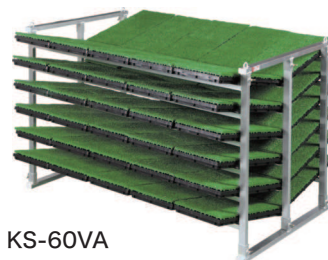

アルミ苗コンテナ

※必ず本体はロープ等で固定して走行してください。
※道路交通法に従い、積載重量を厳守してください。

特長

- 工具不要で組立カンタン!
- アルミ製で軽量! 従来より強度アップ!
- 使用状況に合わせて選べるラインナップ
- アルミ製でサビの心配不要!
- 組立式ですので分解すれば収納・保管場所もコンパクト!
- お手入れ、点検時もラクラク設計!

軽トラック/普通トラック 水平型 棚間 130mm

KS-96AL

KS-200AL

型 式	KS-48AL	KS-64AL	KS-80AL	KS-96AL	KS-120AL	KS-160AL	KS-200AL
全長(mm)	1,340	1,340	1,340	1,990	1,990	2,615	2,615
全幅(mm)	1,280	1,280	1,280	1,280	1,280	1,590	1,590
全高(mm)	955	1,220	1,485	1,220	1,485	1,220	1,485
積載枚数	48	64	80	96	120	160	200
重量(kg)	18	22	28	32	40	58	67

軽トラック用

普通トラック用

軽トラック 傾斜型 棚間 160mm

型 式	KS-40VA	KS-60VA	KS-80VA	KS-60Z
全長(mm)	1,630	1,630	1,630	1,800
全幅(mm)	900	900	900	300
全高(mm)	840	1,160	1,480	100
積載枚数	40	60	80	60(4本)
重量(kg)	14	19	24	22(4本)

KS-60VA

KS-60Z

スチール製

ポット用苗コンテナ (棚間 200mm)

ポット専用底板サイズ
620×1,200mm
プラダン特殊加工

底板なし
KS-40ALP

底板付き
KS-40ALP-10

棚間
200mm

底板

型 式	KS-40ALP	KS-40ALP-10	KS-56ALP	KS-56ALP-14	KS-60ALP	KS-60ALP-15	KS-84ALP	KS-84ALP-21
全 長(mm)	1,340		1,340		1,990		1,990	
全 幅(mm)	1,280		1,280		1,280		1,280	
全 高(mm)	1,220		1,580		1,220		1,580	
段 数	5 段		7 段		5 段		7 段	
底 板	無し	有り	無し	有り	無し	有り	無し	有り