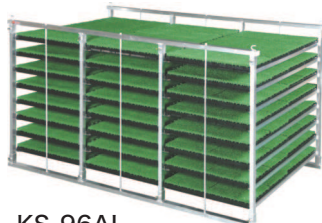

アルミ苗コンテナ

※必ず本体はロープ等で固定して走行してください。
※道路交通法に従い、積載重量を厳守してください。

特長

- 工具不要で組立カンタン!
- アルミ製で軽量! 従来より強度アップ!
- 使用状況に合わせて選べるラインナップ
- アルミ製でサビの心配不要!
- 組立式ですので分解すれば収納・保管場所もコンパクト!
- お手入れ、点検時もラクラク設計!

軽トラック/普通トラック 水平型 棚間 130mm

KS-96AL

KS-200AL

型 式	KS-48AL	KS-64AL	KS-80AL	KS-96AL	KS-120AL	KS-160AL	KS-200AL
全長(mm)	1,340	1,340	1,340	1,990	1,990	2,615	2,615
全幅(mm)	1,280	1,280	1,280	1,280	1,280	1,590	1,590
全高(mm)	955	1,220	1,485	1,220	1,485	1,220	1,485
積載枚数	48	64	80	96	120	160	200
重量(kg)	18	22	28	32	40	58	67

軽トラック用

普通トラック用

軽トラック 傾斜型 棚間 160mm

型 式	KS-40VA	KS-60VA	KS-80VA	KS-60Z
全長(mm)	1,630	1,630	1,630	1,800
全幅(mm)	900	900	900	300
全高(mm)	840	1,160	1,480	100
積載枚数	40	60	80	60(4本)
重量(kg)	14	19	24	22(4本)

KS-60VA

KS-60Z

スチール製

ポット用苗コンテナ (棚間 200mm)

ポット専用底板サイズ
620×1,200mm
プラダン特殊加工

底板なし
KS-40ALP

底板付き
KS-40ALP-10

棚間
200mm

底板

型 式	KS-40ALP	KS-40ALP-10	KS-56ALP	KS-56ALP-14	KS-60ALP	KS-60ALP-15	KS-84ALP	KS-84ALP-21
全 長(mm)	1,340		1,340		1,990		1,990	
全 幅(mm)	1,280		1,280		1,280		1,280	
全 高(mm)	1,220		1,580		1,220		1,580	
段 数	5 段		7 段		5 段		7 段	
底 板	無し	有り	無し	有り	無し	有り	無し	有り