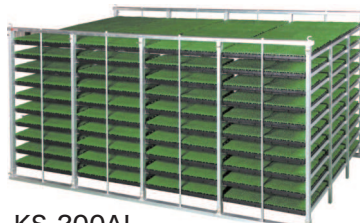

アルミ苗コンテナ

※必ず本体はロープ等で固定して走行してください。
※道路交通法に従い、積載重量を厳守してください。

特長

- 工具不要で組立カンタン!
- アルミ製で軽量! 従来より強度アップ!
- 使用状況に合わせて選べるラインナップ
- アルミ製でサビの心配不要!
- 組立式ですので分解すれば収納・保管場所もコンパクト!
- お手入れ、点検時もラクラク設計!

軽トラック/普通トラック 水平型 棚間 130mm

KS-96AL

KS-200AL

型 式	KS-48AL	KS-64AL	KS-80AL	KS-96AL	KS-120AL	KS-160AL	KS-200AL
全長(mm)	1,340	1,340	1,340	1,990	1,990	2,615	2,615
全幅(mm)	1,280	1,280	1,280	1,280	1,280	1,590	1,590
全高(mm)	955	1,220	1,485	1,220	1,485	1,220	1,485
積載枚数	48	64	80	96	120	160	200
重量(kg)	18	22	28	32	40	58	67

軽トラック用

普通トラック用

軽トラック 傾斜型 棚間 160mm

型 式	KS-40VA	KS-60VA	KS-80VA	KS-60Z
全長(mm)	1,630	1,630	1,630	1,800
全幅(mm)	900	900	900	300
全高(mm)	840	1,160	1,480	100
積載枚数	40	60	80	60(4本)
重量(kg)	14	19	24	22(4本)

KS-60VA

KS-60Z

スチール製

ポット用苗コンテナ (棚間 200mm)

ポット専用底板サイズ
620×1,200mm
プラダン特殊加工

底板なし
KS-40ALP

底板付き
KS-40ALP-10

棚間
200mm

底板

型 式	KS-40ALP	KS-40ALP-10	KS-56ALP	KS-56ALP-14	KS-60ALP	KS-60ALP-15	KS-84ALP	KS-84ALP-21
全 長(mm)	1,340		1,340		1,990		1,990	
全 幅(mm)	1,280		1,280		1,280		1,280	
全 高(mm)	1,220		1,580		1,220		1,580	
段 数	5 段		7 段		5 段		7 段	
底 板	無し	有り	無し	有り	無し	有り	無し	有り