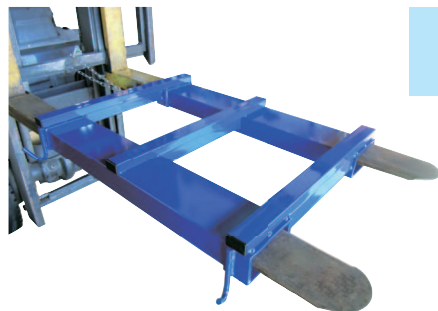

回転テーブル

わずかな力でパレットの方向が変えられます！

サイズ：外径 1,000mm 内径 920mm 高さ 55mm
積載重量：1,500kg 本体重量：15kg スチール製

KT-1500
¥71,500 (税込)

使用時は水平であることが望ましく荷重が均等にかかるようにしてください。

バッグハンガー

- ロープ掛けが非常に簡単です。
- フック4カ所に掛ければフレコンが安定した状態で移動できます。
- 吊るスペースが少ない場合、大変便利です。

BH-880
¥36,300 (税込)

サイズ：全長 880×全高 175mm 重量：10kg
吊り下げ重量：1,100kg 以下
注：フレコンバッグは別売りです。
注：吊り下げる時はフック（4カ所）にロープ（バンド）が平均に荷重がかかる様にご使用ください。

ホッパーコンベアー

型 式	HC-15	HC-20	HCJ-18
小売価格(税込)	¥183,700	¥193,600	¥289,300
ホッパー寸法 (mm)	巾 800×800×高 600		
有効長 (mm)	1,500	2,000	1,800
最大吐出高 (mm)	約 850	約 1,100	約 950
能力 (kg/ 毎時)	約 9,000		約 12,000
仕 様	三相 200V 400W		三相 200V 600W

フォークハンガー

- 4点吊りで、低い天井でもOK！
- フレコンバッグ運搬時の不安を解消！安定・安心移動！
- 抜け防止チェーン付の安全設計

フォークリフト
対応

※フォーク差部
高さ 66mm
幅 142mm
FH-1250
¥80,300 (税込)

サイズ：全幅 1,020×全長 920mm 重量：30kg
吊り下げ重量：1,250kg 以下

コンバインカバー

低価格で充実のラインナップ
ブルーと
オレンジ色の2色