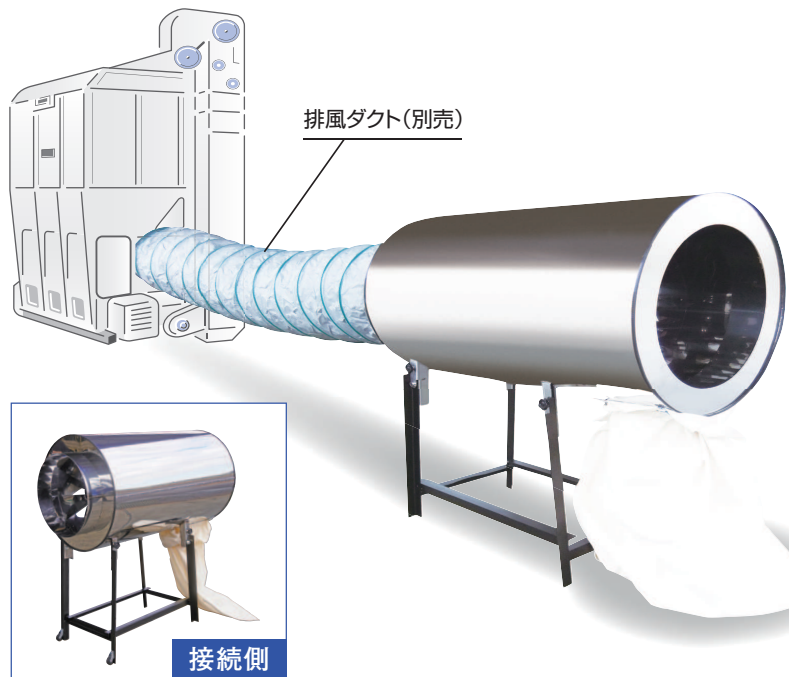

乾燥機用集塵器 ステンクリーナー

簡単設置で農家さんの手間を軽減！

- ●本体ステンレスでサビに強い！
- ●脚部一体型の為、面倒だった脚部の組み立てがなく、すぐに設置が可能！（脚部折りたたみ式）

SC-480A **¥178,200** (税込)   SC-580A **¥191,400** (税込)

型 式	SC-480A	SC-580A
全 長 (mm)	1,270	
全 幅 (mm)	680	
入口径 (mm)	480	575
中心高 (mm)	980	
重 量 (kg)	39	
付 属 品	専用集塵袋1枚付 (容量190L)	

- ■部品
  - ・専用集塵袋 (1枚) **¥7,260** (税込)
- ■オプション
  - ・簡易キャスター (2ヶ1組) **¥4,840** (税込)

排風ダクト (別売)

接続側

乾燥機用 排風ダクト

軽量でコンパクト！ 耐久性抜群！ あらゆる機種に簡単にセットできます。