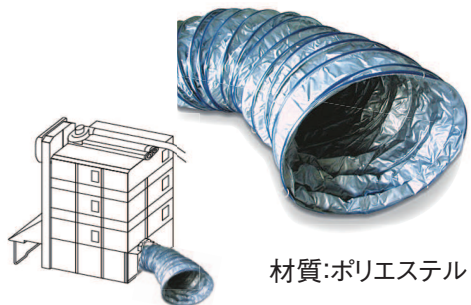

45°補助パイプ
(オプション)で
使いやすい

写真は KS-300

乾燥機用集塵器 ステンクリーナー

簡単設置で農家さんの手間を軽減！

- 本体ステンレスでサビに強い！
- 脚部一体型の為、面倒だった脚部の組み立てがなく、すぐに設置が可能！（脚部折りたたみ式）

SC-480A **¥178,200** (税込) SC-580A **¥191,400** (税込)

型 式	SC-480A	SC-580A
全 長 (mm)	1,270	
全 幅 (mm)	680	
入口径 (mm)	480	575
中心高 (mm)	980	
重 量 (kg)	39	
付 属 品	専用集塵袋1枚付 (容量190L)	

- 部品
 - ・専用集塵袋 (1枚) **¥7,260** (税込)
- オプション
 - ・簡易キャスター (2ヶ1組) **¥4,840** (税込)

排風ダクト (別売)

接続側

乾燥機用 排風ダクト

軽量でコンパクト！ 耐久性抜群！ あらゆる機種に簡単にセットできます。

材質: ポリエステル

型 式	寸 法	小売価格 (税込)
KS-1型	330φ×3.5M	¥27,500
KS-2型	400φ×3M	¥27,940
KS-3型	415φ×4.5M	¥38,720
KS-4型	440φ×3M	¥30,140
KS-5型	440φ×4M	¥38,390
KS-6型	500φ×3M	¥32,670