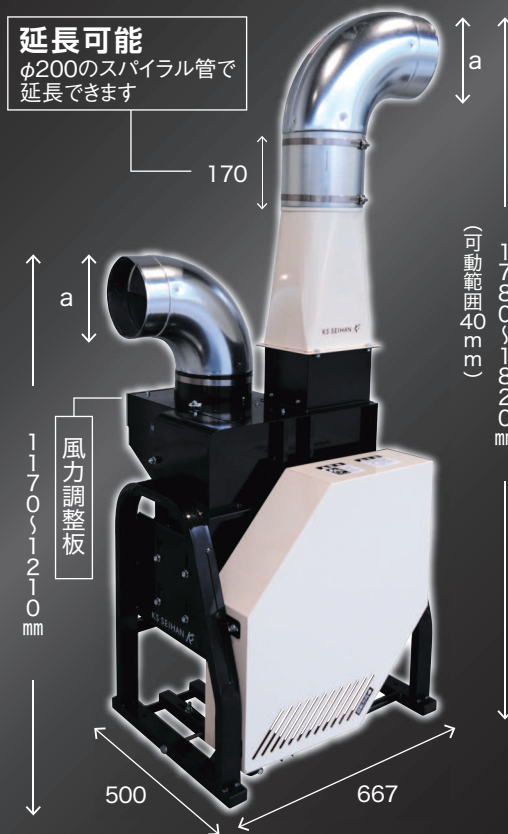

モータープリー目	回転数	搬送距離	モーター(三相200V)	1.5kw 4P	2.2kw 4P
3.5吋(標準)	1500~1700回転	約50m	Vベルト	B45	B44
4吋	1700~2000回転	約80m	モータープリー	B3.5吋以上(籾摺り機能能力による)	

注意)モーターなしにはON/OFFスイッチ・ケーブルは付属しません。

型 式	小売価格(税込)	全長	全幅	全高	重量
SJK20(モーターなし)	¥176,000	667mm	716mm	1,780~	62kg
SJK20-1.5(モーター付)※1	¥242,000			1,820mm	86kg
SJK20-2.2(モーター付)※2	¥260,150			直管170の場合	86kg

型 式	装 飾 品				
	モーター(三相200V)	本体プリー	モータープリー	Vベルト	搬送距離
SJK20(モーターなし)	—	3.5吋× B1×φ17	—	—	—
SJK20-1.5(モーター付)※1	1.5kw 4P		3.5吋×B1×φ24 (キー 8×7)	B45	モータープリー により
SJK20-2.2(モーター付)※2	2.2kw 4P		3.5吋×B1×φ28 (キー 8×7)	B44	約50~80m (※3)

【耐久性】ステンレス製スリ板付
90°エルボ内(吸入・排出)
a 部寸法 外側：φ197
内側：φ194

モーター付のモーター側コード長さ5M
※1:籾摺り機3吋・4吋 推奨
※2:籾摺り機5吋 推奨 (6吋以上の籾摺り機には対応していません。)
※3:4吋モータープリーをご希望の場合はご指示ください。

乾燥機用集塵器 ダストクリーン

おとなりさんの苦情が来る前に！

- 本体は 360° 自由に設置できます。
- 傾斜地での設置が容易！ 取付角度の変更が可能です。
- 高さ調整も簡単！ 三脚で本体をしっかり支えます。