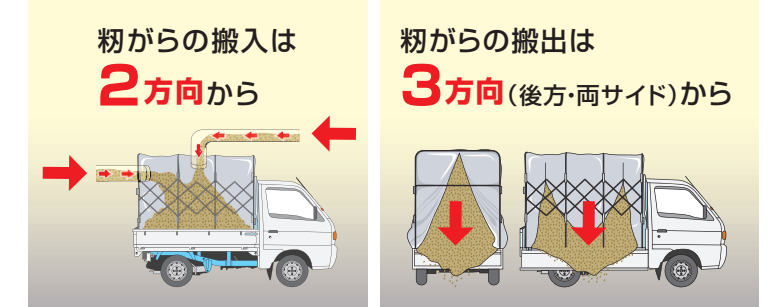

籾からの搬入は上部 / 後方から、搬出は後方 / 両サイドから行え、作業性抜群！

- ■オプション
  - 投入補助管 外径190mm **¥7,700** (税込)
  - ネットコンテナにも使えます