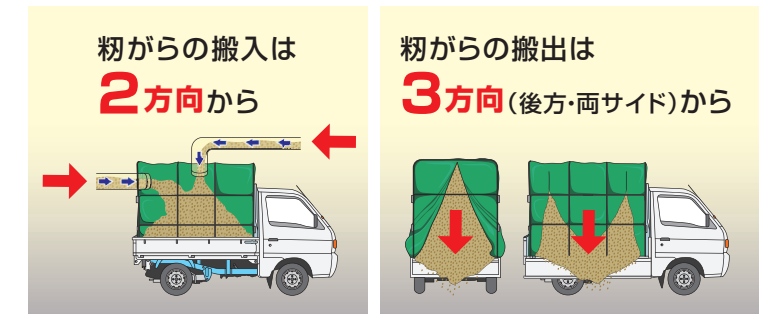

上面をメッシュ、側面をシートにし、ゴミの飛散を最小限に！ 弊社独自の構造により、スライド部の強度がバツグン！

籾からの搬入は上部 / 後方から、搬出は後方 / 両サイドから行え、作業性抜群！

- オプション
 - 投入補助管 外径190mm **¥7,700** (税込)
 - ネットコンテナにも使えます

品 名	軽トラック3反用	軽トラック4反用	普通トラック5反用	普通トラック6反用
型 式	MSC-30X	MSC-40X	MSC-50X	MSC-60X
小売価格 (税込)	¥92,400	¥106,700	¥126,500	¥148,500
高 さ (mm)	1,470	1,770	1,600	1,600
巾 (mm)	1,280	1,280	1,550	1,550
長 さ (mm)	1,800	1,800	2,500	3,000
重 量 (kg)	27	29	36	46
収 容 量	約3反歩	約4反歩	約5反歩	約6反歩
シートみの価格 (税込)	¥55,000	¥64,900	¥77,000	¥91,300

籾から運搬コンテナ ネットコンテナ

籾から運搬はお任せ！ 固定型・全面ネットタイプコンパクトに折りたたためて、組立簡単！

- 籾がらが飛散しにくいネット仕様
- ゆれに強い固定フック付き

籾からの搬入は上部 / 後方から、搬出は後方 / 両サイドから行え、作業性抜群！

品 名	軽トラック3反用	軽トラック4反用	普通トラック5反用
型 式	MNC-30	MNC-40	MNC-50
小売価格 (税込)	¥83,600	¥103,400	¥104,500
高 さ (mm)	1,470	1,770	1,600
巾 (mm)	1,280	1,280	1,550
長 さ (mm)	1,800	1,800	2,500
重 量 (kg)	24	25	31
収 容 量	約3反歩	約4反歩	約5反歩
ネットみの価格 (税込)	¥41,800	¥45,100	¥53,900